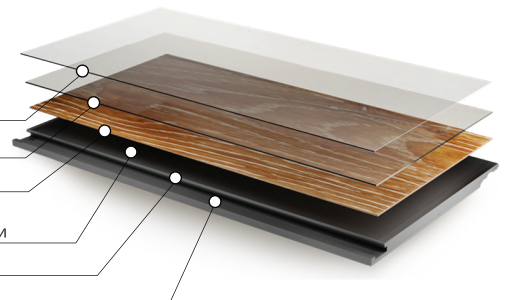

Структура усовершенствованного кварцевого SPC ламината

Полиуретановый защитный слой
с углеродными нанотрубками
от ультрафиолетовых лучей и истирания

Защитный структурированный слой из ПВХ

Декоративный слой

Каменно-полимерная плита высокой
плотности (SPC) с углеродными нанотрубками

Фаска с четырёх сторон

Замковая система

Наличие фаски	4v-groove	Закручивание после воздействия тепла	0мм
Использование с системой тёплый пол	≤ 28°C	Остаточная деформация	<0,01мм
Износостойкость	Группа Т	Устойчивость к свету	4 (Max-5)
Класс эмиссии формальдегида	Е0	Стабильность размеров	<0,1%
Устойчивость к пятнам и бытовым химикатам	Высокая	Класс использования	43
		Класс пожарной безопасности	КМ2